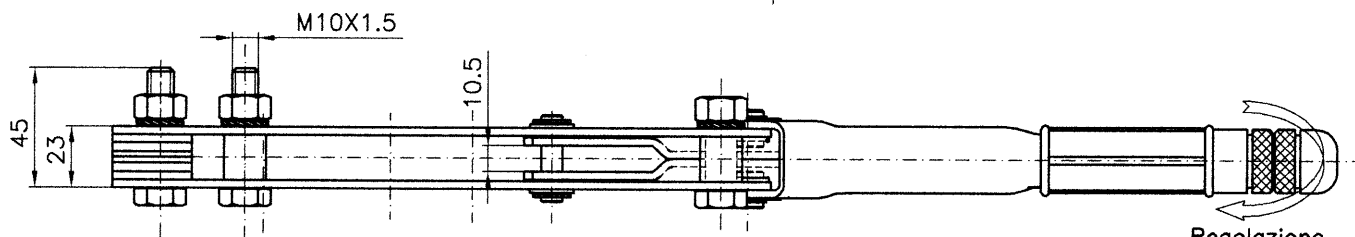

Forza massima applicabile 200N  
Max force on lever 200N

Regolazione corsa  
Regulation stroke

LEVA FRENO / Brake lever  
Massima forza applicabile al cavo 3000N  
Max force on cable 3000N  
CORSA 60mm  
Stroke 60mm

Cod.152.60.03  
Completa per fune ad occhio  
Complete of cable attack

Protezione superficiale-zincatura gialla.  
Eventuali personalizzazioni su disegno del cliente.

Superficial protection yellow zinc-plated.  
We're also able to arrange special products according to customer's drawing.